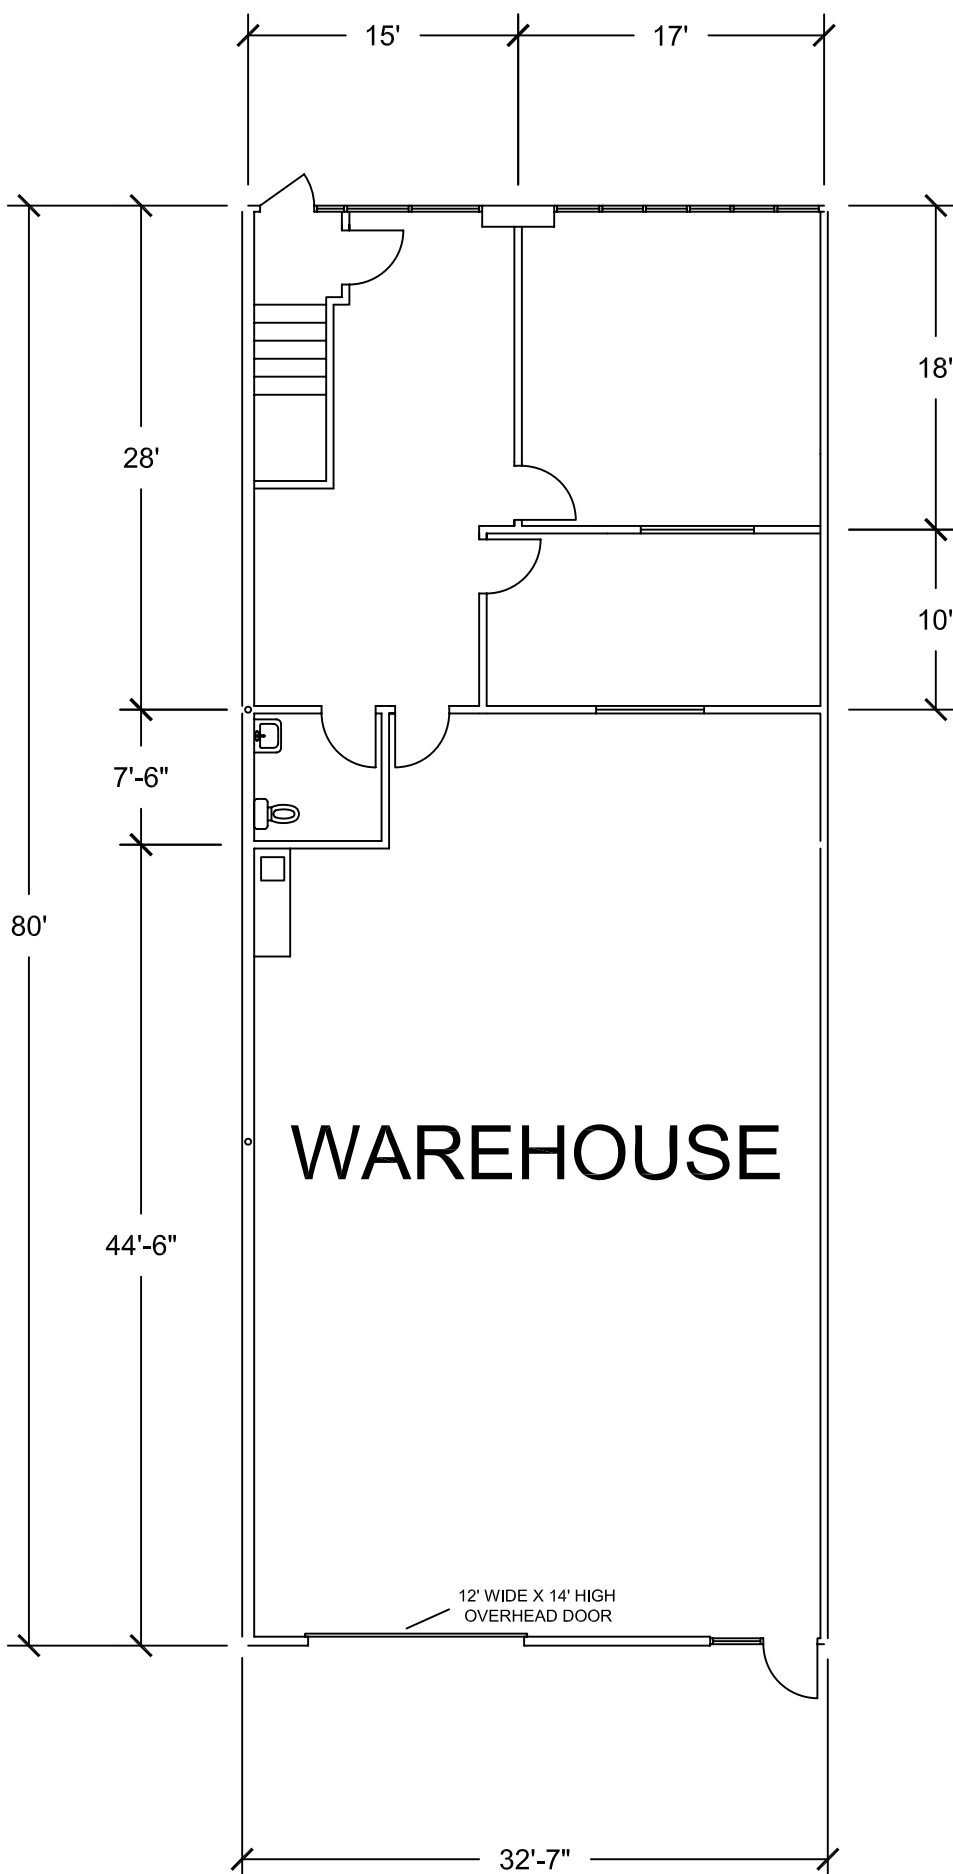

DEL AMO COMMERCE CENTER

3904 Del Amo Blvd, Suite 802

Torrance, California 90503

FIRST FLOOR

SECOND FLOOR