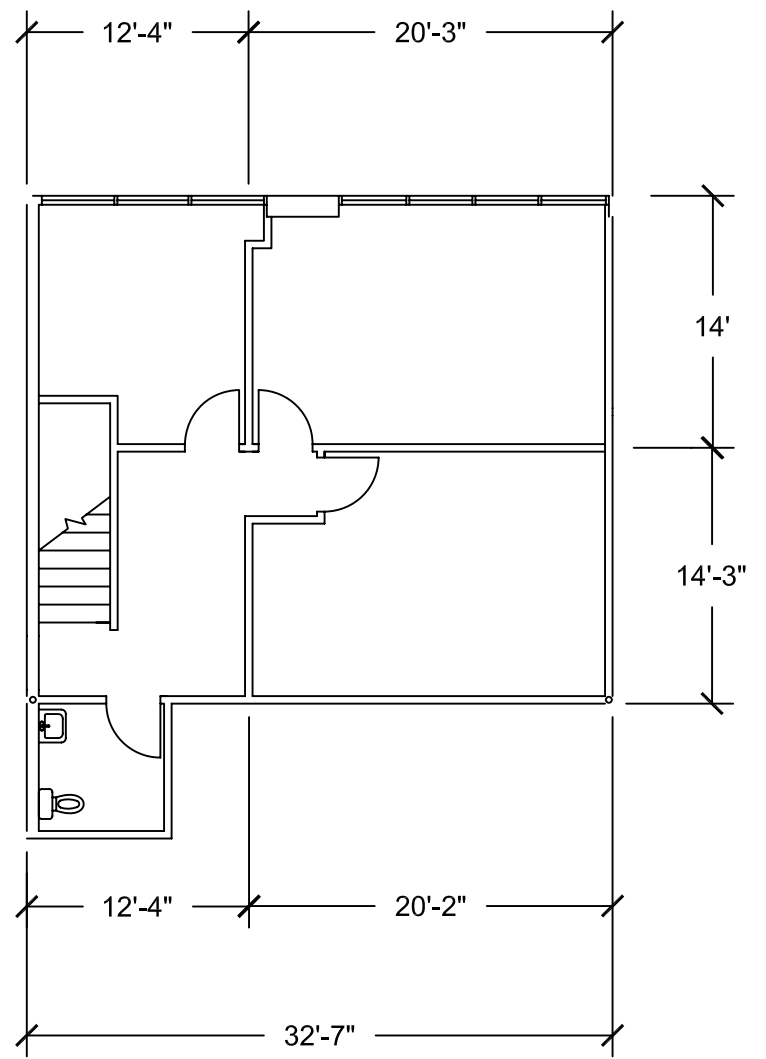

DEL AMO COMMERCE CENTER

3904 Del Amo Blvd, Suite 802

Torrance, California 90503

FIRST FLOOR

SECOND FLOOR