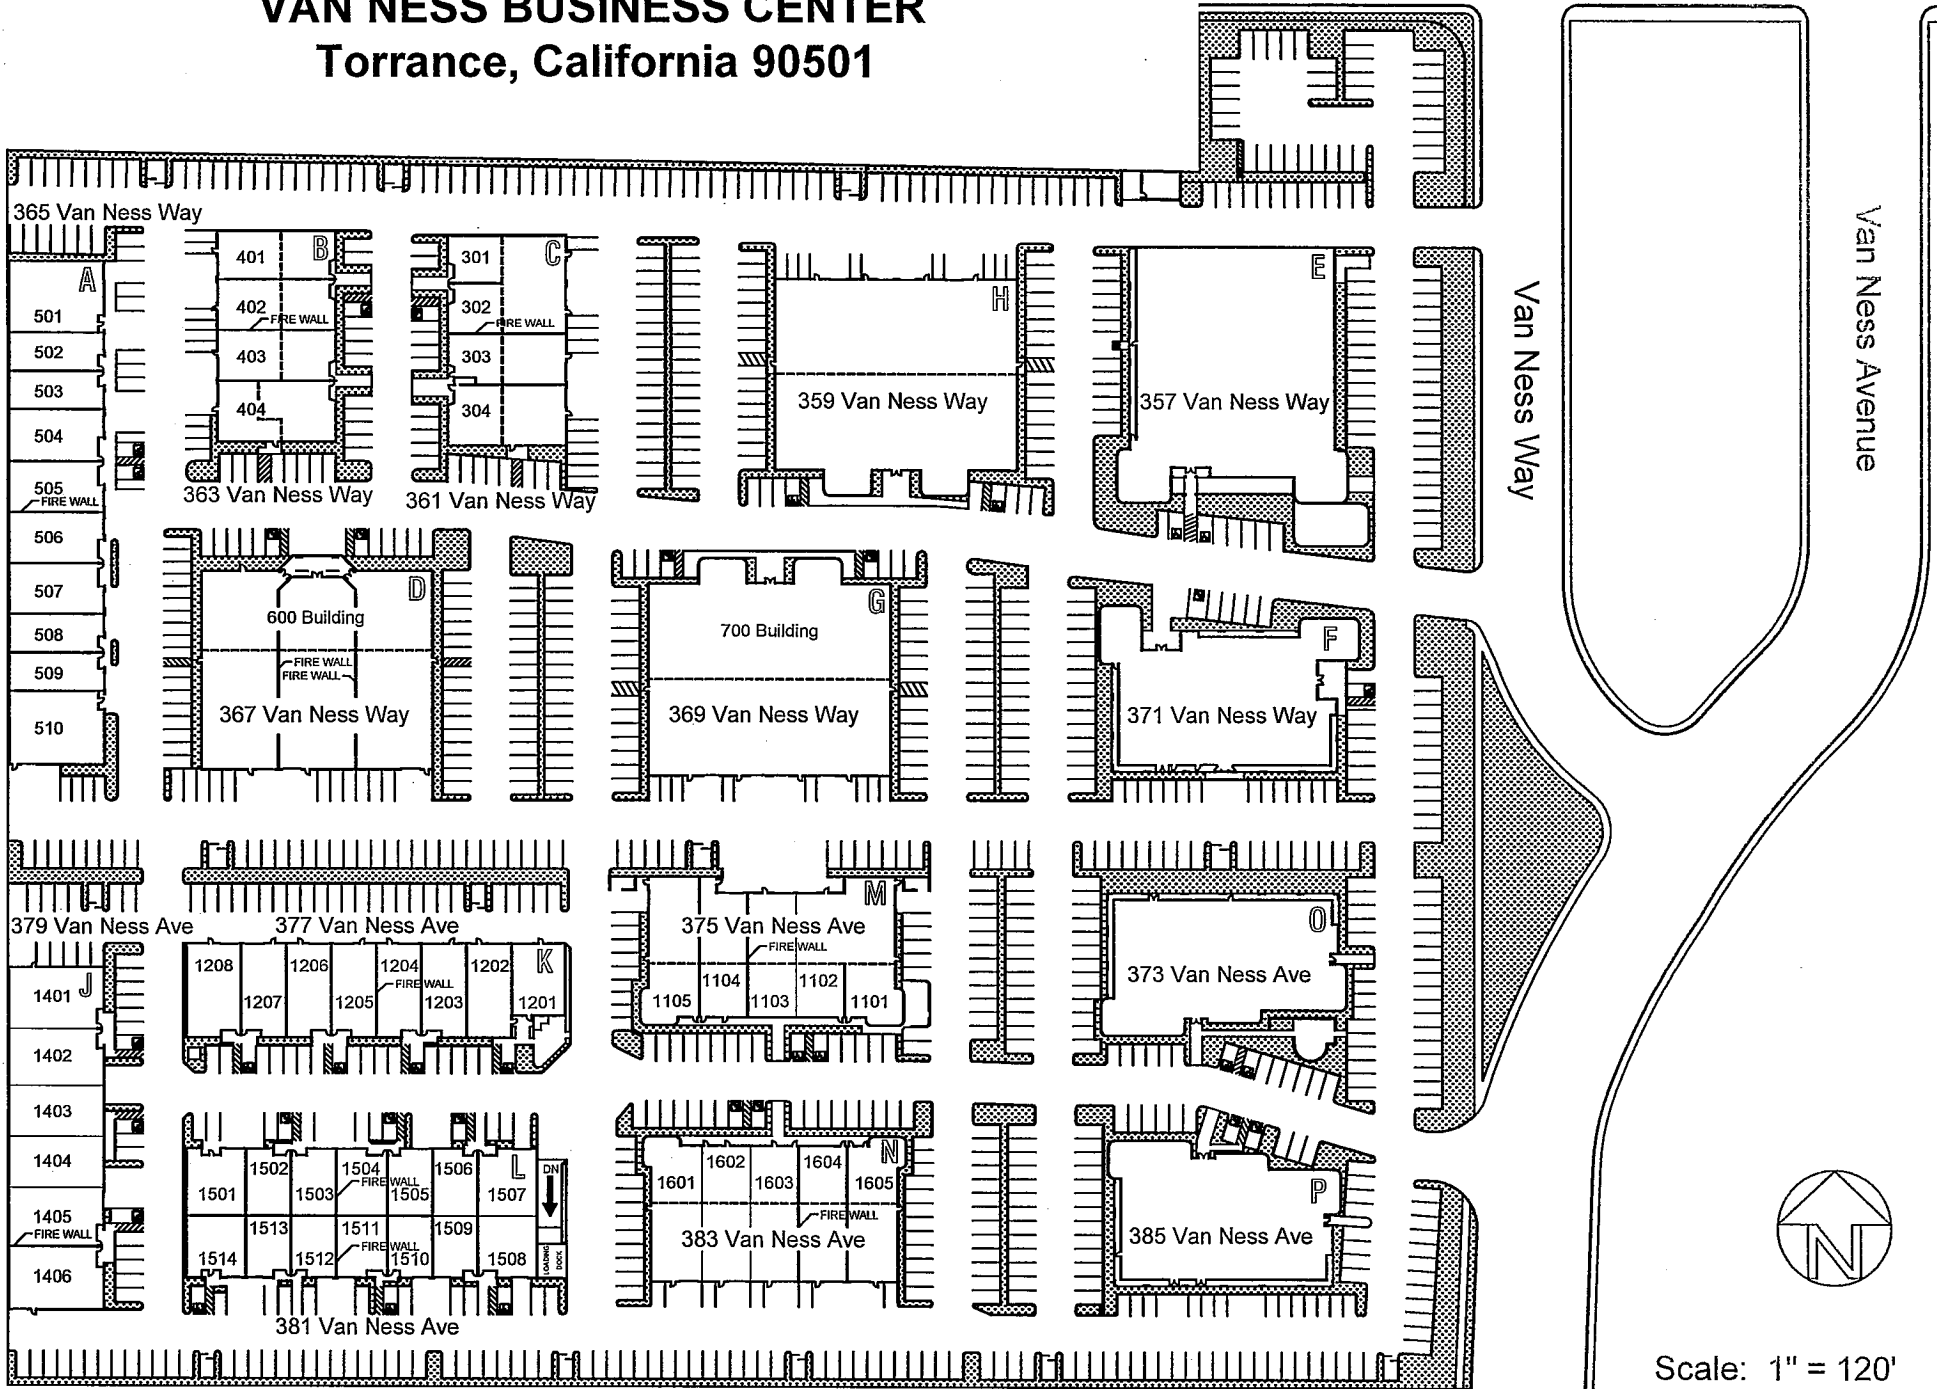

VAN NESS BUSINESS CENTER

Torrance, California 90501

Del Amo Boulevard

Van Ness Avenue

Van Ness Way

365 Van Ness Way

401
402
403
404
363 Van Ness Way

301
302
303
304
361 Van Ness Way

359 Van Ness Way

357 Van Ness Way

600 Building
367 Van Ness Way

700 Building
369 Van Ness Way

371 Van Ness Way

379 Van Ness Ave

1208
1207
1206
1205
1204
1203
377 Van Ness Ave

1104
1103
1102
1101
1105
375 Van Ness Ave

373 Van Ness Ave

1401
1402
1403
1404
1405
1406

1502
1501
1503
1504
1505
1506
1507
1513
1512
1511
1510
1509
1514
381 Van Ness Ave

1601
1602
1603
1604
1605
383 Van Ness Ave

385 Van Ness Ave

Scale: 1" = 120'