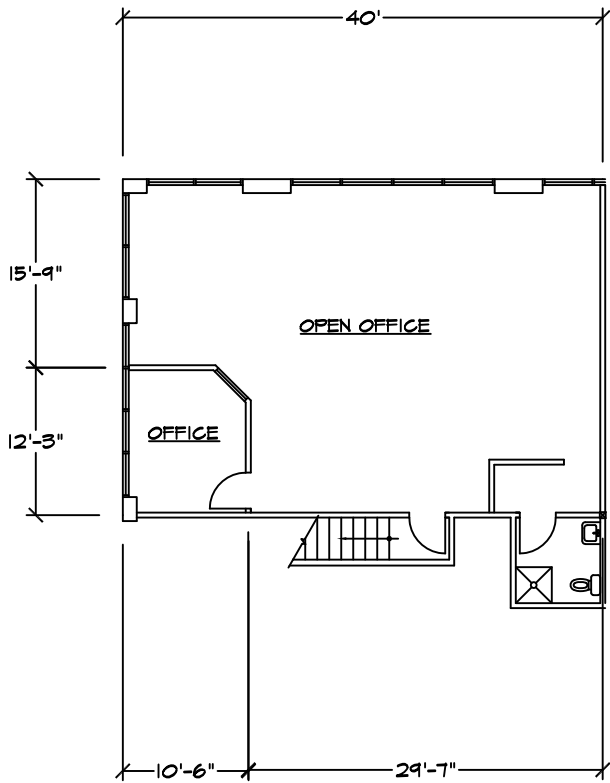

DEL AMO COMMERCE CENTER

3882 Del Amo Blvd., Suite 604

Torrance, California 90503

 **SECOND FLOOR**

 **FIRST FLOOR**