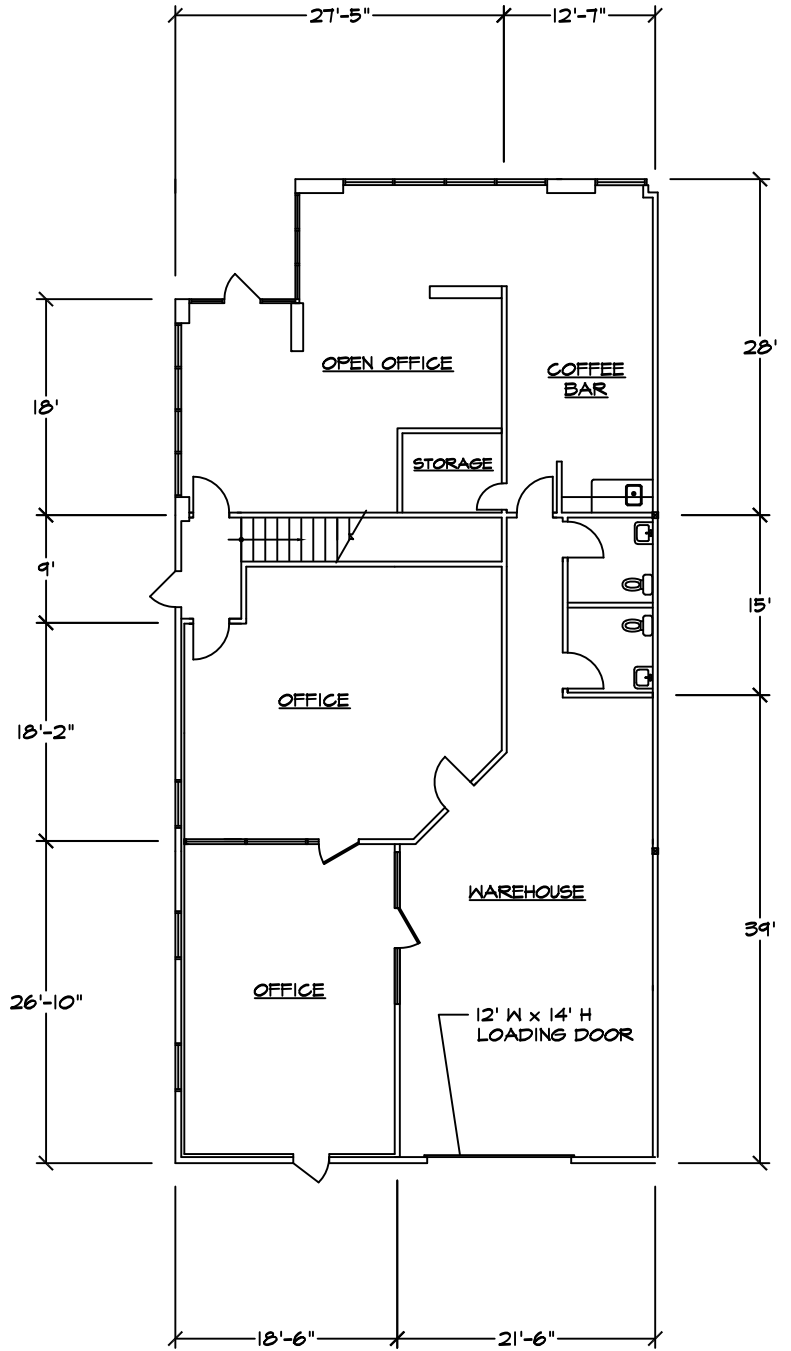

DEL AMO COMMERCE CENTER

3882 Del Amo Blvd., Suite 604

Torrance, California 90503

 **SECOND FLOOR**

 **FIRST FLOOR**