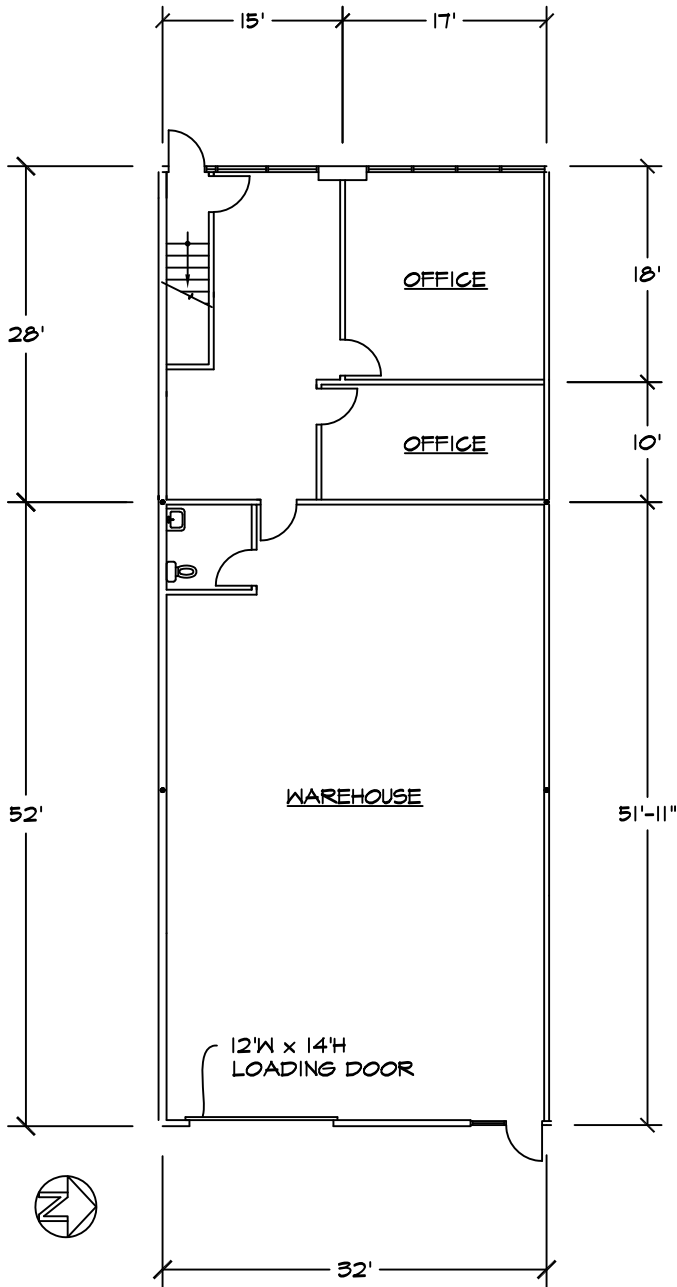

DEL AMO COMMERCE CENTER

3904 Del Amo Blvd, Suite 802

Torrance, California 90503

FIRST FLOOR

SECOND FLOOR