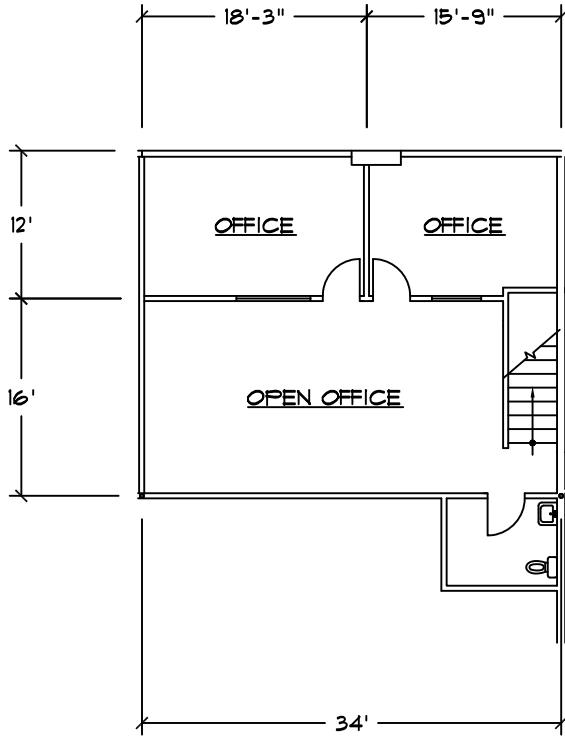

DEL AMO COMMERCE CENTER

3904 Del Amo Blvd. Suite 803

Torrance, California 90503

SECOND FLOOR

FIRST FLOOR