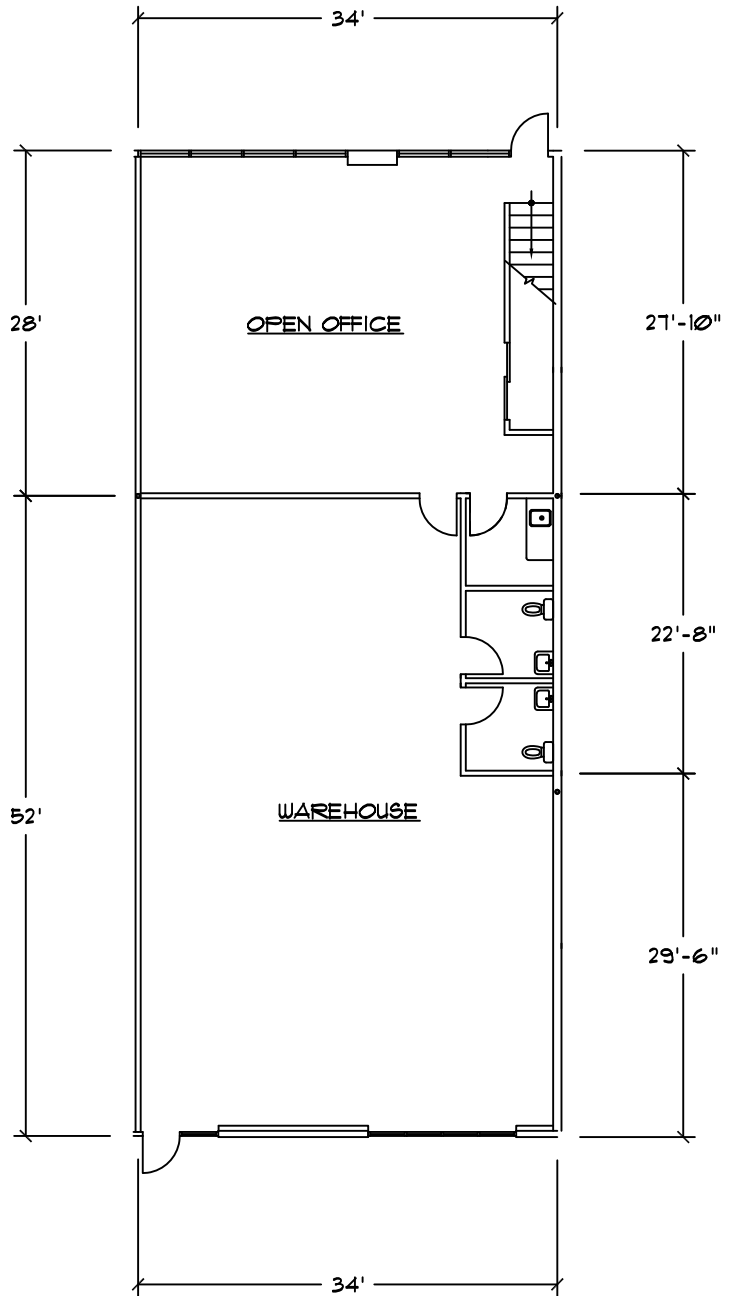

DEL AMO COMMERCE CENTER

3904 Del Amo Blvd. Suite 803

Torrance, California 90503

SECOND FLOOR

FIRST FLOOR