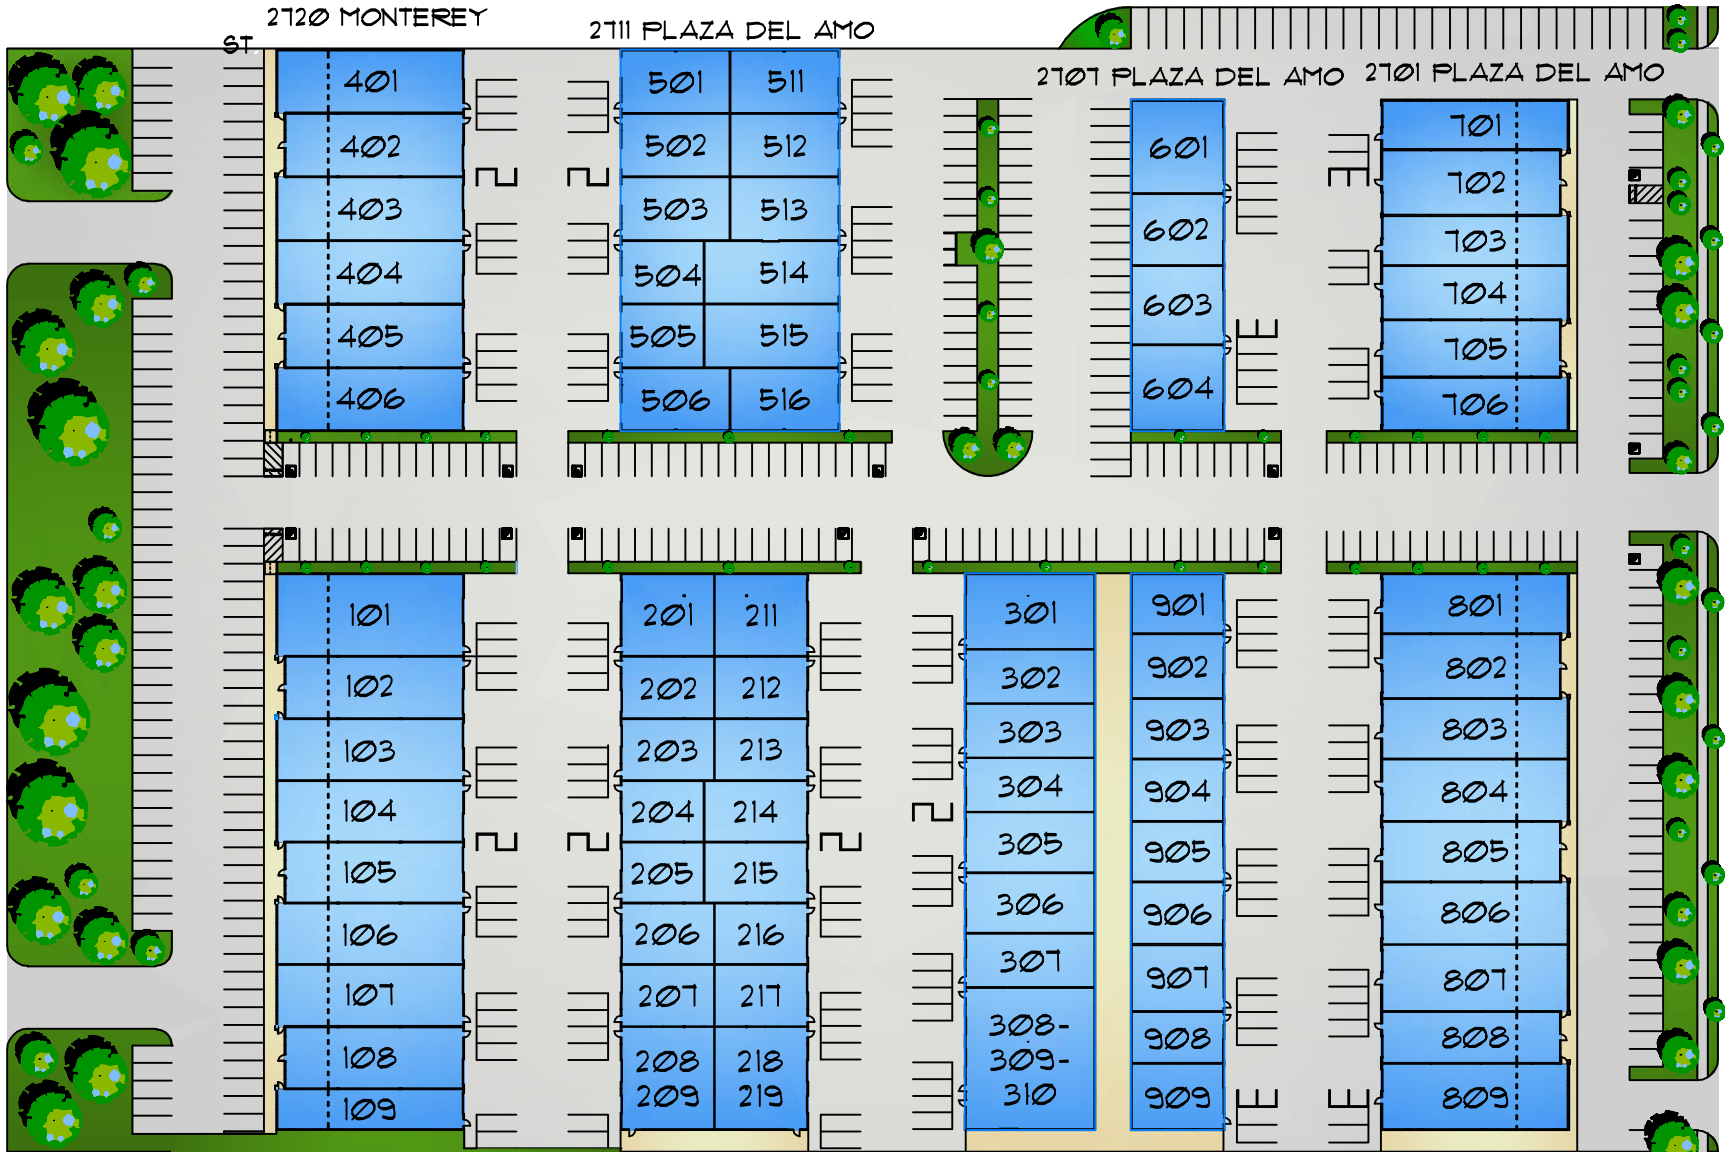

# MONTEREY BUSINESS PARK TORRANCE, 90503

MONTEREY STREET

PLAZA DEL AMO

2730 MONTEREY ST

2741 PLAZA DEL AMO

2751 PLAZA DEL AMO  
2761 PLAZA DEL AMO

2711 PLAZA DEL AMO